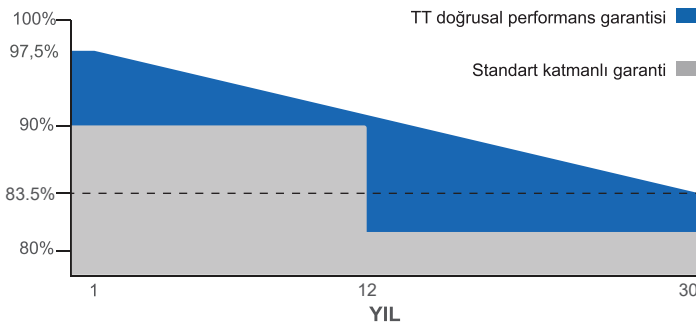

0~+5W Pozitif Güç Toleransı

Kolay Kurulum

30 Yıl Performans Garantisi

12 Yıl Ürün Garantisi